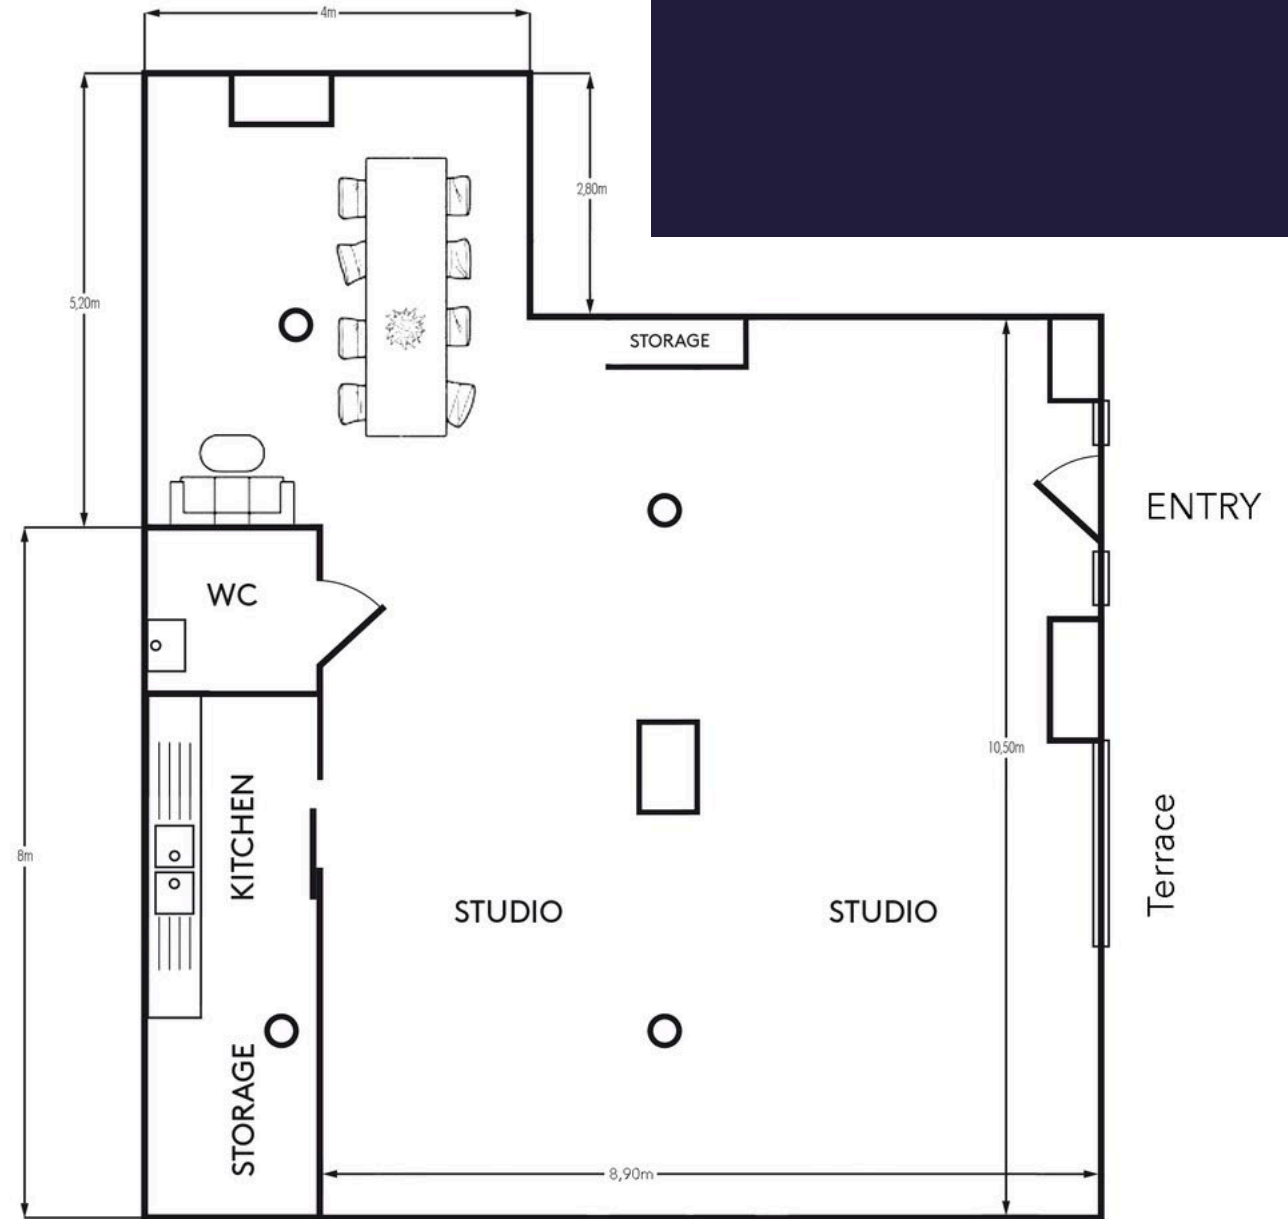

## LE STUDIO PLAZMA C'EST

Un studio de prise de vue de 120m<sup>2</sup> en plein coeur de Paris.

Un monoplateau à s'approprier pour travailler sereinement en toute confidentialité.

Une black box amovible de 4m x 6m pour optimiser vos prises de vues nature morte.

## PLAN

**BLACK BOX DE 4 MÈTRES SUR 6  
POUR LA NATURE MORTE**

**PLAZMA**  
studio

**UN ESPACE MAKE UP ET HAIR  
POUR LA BEAUTÉ ET LA MODE**